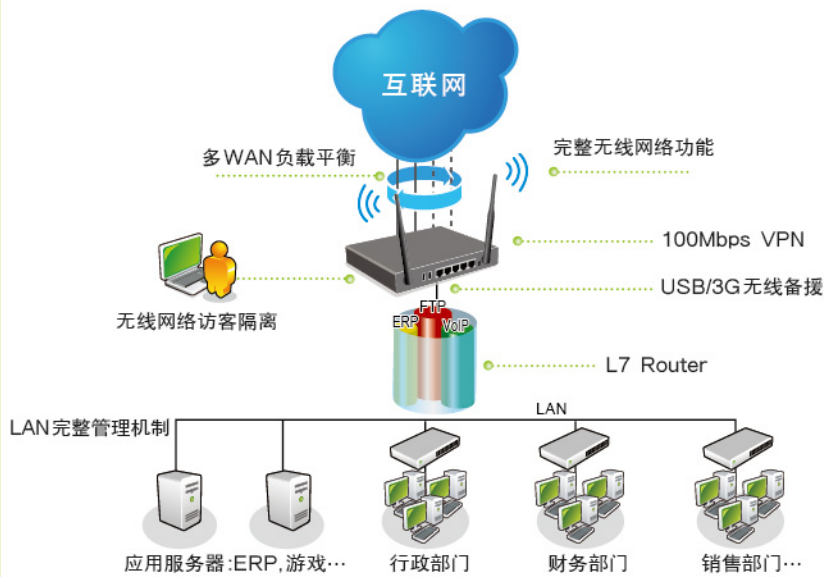

侠诺 SVM9548 应用拓朴

• 访客隔离模式