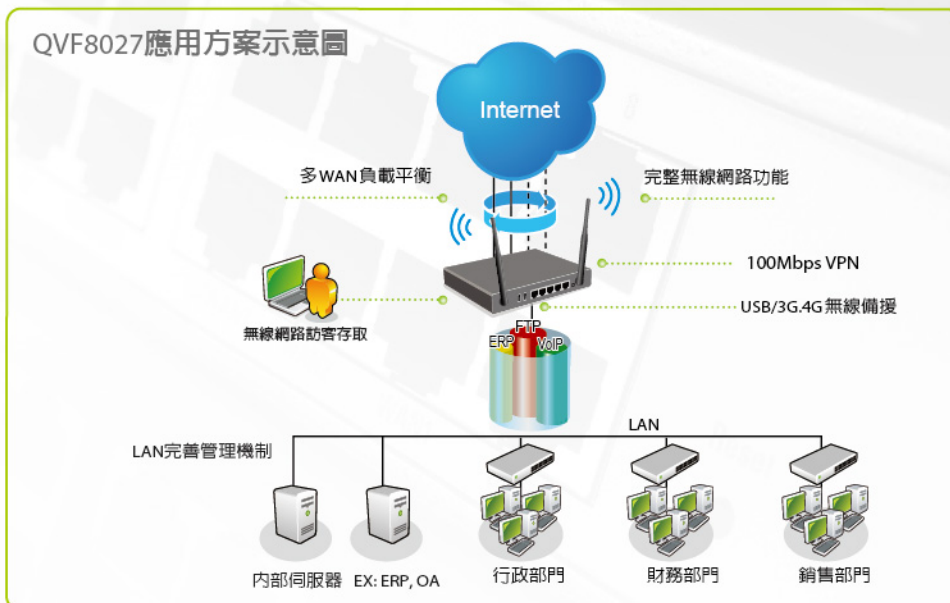

雙WAN 無線超高速路由器新選擇

俠諾QVF8027 300Mbps雙WAN無線寬頻路由器

- 1~2WAN +3~4LAN Ports + 2xUSB+ 2xWireless天線
- 符合802.11b/g/n規格，無線傳輸最高可達300Mbps
- 無線網路權限管制，指定的MAC才能連上網路
- 無線網路訪客存取，內部網路訪客沒有權限進入
- Wi-Fi WMM，提供最佳化多媒體串流
- 可建立40個VPN虛擬私人通道，處理效能最高可達100Mbps

QVF8027是俠諾針對支援影音串流Router需求而設計的新一代高速無線網路路由器。高效能的QVF8027，它以最高可達到300Mbps的驚人速度建立無線網路，可以確保您在同一時間輕鬆使用多種需要高頻寬且不可被中斷的應用程式，例如：串流高畫質視訊、撥打VoIP電話、共用大型檔案和玩線上遊戲、快速完成影像串流和資料傳輸，並讓您與全家每個角落的成員一起玩遊戲，享受即時多媒體輕鬆又簡單。

- 運用Setup Wizard。只要按照設定介面的快速安裝精靈，幾個步驟立即完成路由器設定
- WDS無線橋接，延長無線網路範圍。具備WPS按鈕，無線加密輕鬆完成。提供多重AP，畫分不同無線網路群組，方便管理
- 無線網路權限管制，只有被設定的MAC才可連上無線網路，防止陌生人連上無線網路
- 無線網路訪客存取，訪客一旦成功認證後，只能存取網際網路資源，企業內部網路訪客沒有權限進入
- Multi-WAN，可同時接入不同ISP的線路、以及3G/4G網卡，達到自動線路備援、頻寬擴充的效果，並且不同線路還可依負載平衡模式分散上網量，充分利用頻寬
- 性能強大的VPN伺服器，經過實驗最高可達100Mbps的VPN處理效能
- QNO DDNS，凡購買QNO設備就免費提供QNO DDNS，出門在外也可輸入專屬網域連回家中所架設的伺服器、路由器設定頁面
- USB埠支援 FAT32 / FAT16檔案系統，您可以連接USB隨身碟做為檔案分享之用。支援FTP/Samba伺服器存取檔案上傳下載功能，可以從本地區域網路或是從網際網路任何一個地方來存取
- USB智慧節能。節省3G/4G網卡使用壽命，除了「始終連線」模式外，另可依據頻寬流量使用率、時間，自動讓系統動態調整3G/4G網卡使用的時機

• 訪客存取模式，訪客一旦成功認證後，只能存取網際網路資源

QVF8027應用方案示意圖

產品型號	QVF8027
CPU處理器	MTK 6856-700MHz RT6856-700MHz
Flash/DRAM	16M/128M
廣域網路WAN Port	1~2 (10/100m)
非軍事區DMZ Port	N/A
區域網路LAN Port	3~4 (10/100)
USB埠	2
Wireless天線	2
Wireless運作頻率	2.4GHz
連線數Sessions	12000
防火牆效能	200Mbps
VPN隧道數	Max. 40
VPN效能	100Mbps
Wireless傳輸量(support 802.11b/g/n)	Up to 300Mbps
WPS	PBC/PIN
加密模式	64/128-bit WEP, WPA2/WPA, WPA2/WPA-Enterprise,RADIUS
線路備援/負載平衡	•
訪客存取模式	•
主機MAC地址過濾	•
WDS	•
WMM	•
SSID	4
自動配發IP數量	1 Class C
QoS頻寬管理	•
URL過濾	•
PPTP VPN伺服器	Max. 20
無線備援	•
發送簡訊	•
USB Samba與FTP伺服器	•(FAT32/ FAT16)
建議帶機量	30~50
產品尺寸	190x130x40mm